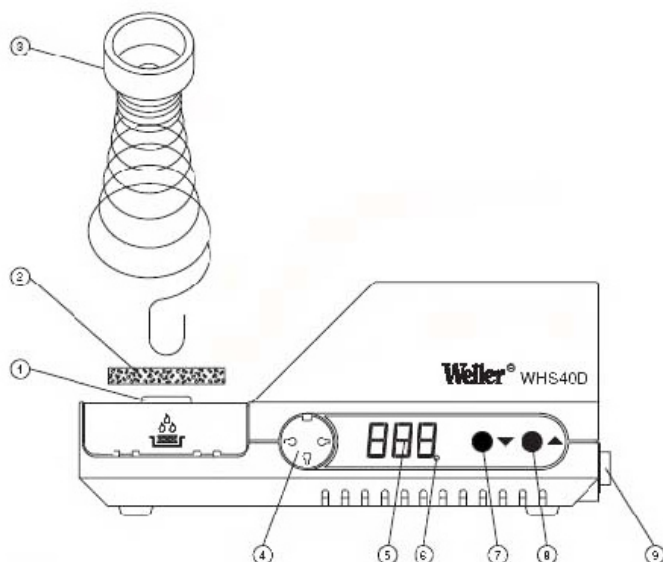

Weller®

WHS 40D

Tehnicki podaci

Napon: 230 V/50 Hz

Sekundarni: 18 V/40 W

Temperaturni opseg: WHS40 Digital 150–450 °C, +/- 5 %

Dimenzije: dužina 158 mm x sirina 105 mm x visina 111 mm

Težina: 1.5 kg

Vrhovi za WHS 40D

S 3	sirina 3.5mm	Nikal
S31	sirina 0.4mm	Longlife
S32	sirina 2.0mm	Longlife
43113	sirina 2.0mm	Nikal